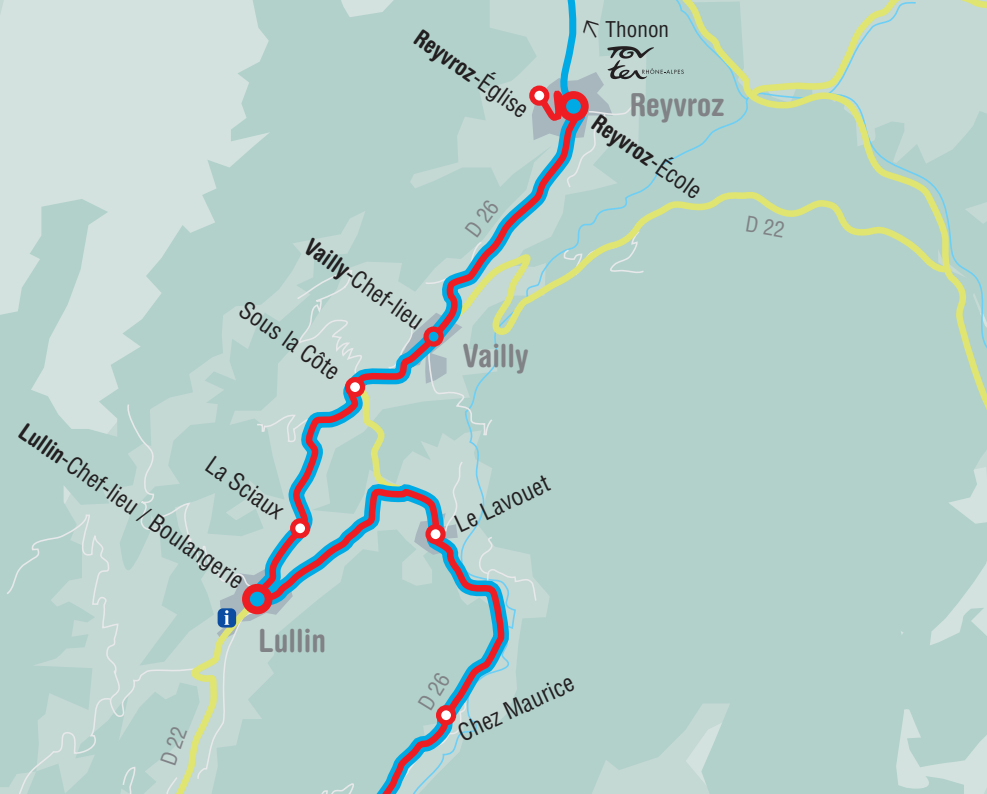

**DANS LA VALLÉE D'ABONDANCE ET LA VALLÉE D'AULPS,
VOISINES DE LA VALLÉE DU BREYON, LES NAVETTES CÔLOMBUS ET BALAD'AULPS BUS
VOUS ATTENDENT POUR TOUTS VOS DÉPLACEMENTS.
IN THE ABONDANCE AND AULPS VALLEYS, NEARBY THE BREYON VALLEY,
THE COLOMBUS AND THE BALAD'AULPS BUS TAKE YOU FOR ALL YOUR TRIPS.**

NOUVEAU !

Liaisons Breyon → Thonon
Belleaux → Annemasse

Billet unité : 1,50 €

Carnet 10 trajets : 12 €

Billet unité carte Déclic : 0,75 €

Carnet 10 trajets Déclic : 6 €

Abonnement mensuel : 30 €

Guide des transports de la Vallée du Brevon

HIVER | 2014 | 2015 //

- NAVETTE INTERCOMMUNALE
- NAVETTE BELLEVAUX
- LIHSA THONON-BELLEVAUX
- LIHSA ANNEMASSE-BELLEVAUX

Bougez sans voiture, prenez le Brev'Bus !

**TOUS LES JOURS DU 27/12/14 AU 04/01/15 INCLUS ET
DU 07/02 AU 22/02/15 INCLUS - TOUS LES SAMEDIS
DU 10/01 AU 31/01/15 ET DU 28/02 AU 14/03/15
1,50 € / TRAJET**

■ Période scolaire. ■ Vacances scolaires. L : LUNDI - M : MARDI - Me : MERCREDI - J : JEUDI - V : VENDREDI

(1) Connexion navette communale pour la station de la Chèvrerie. (2) Effectué selon un circuit différent périodes scolaires ou vacances.