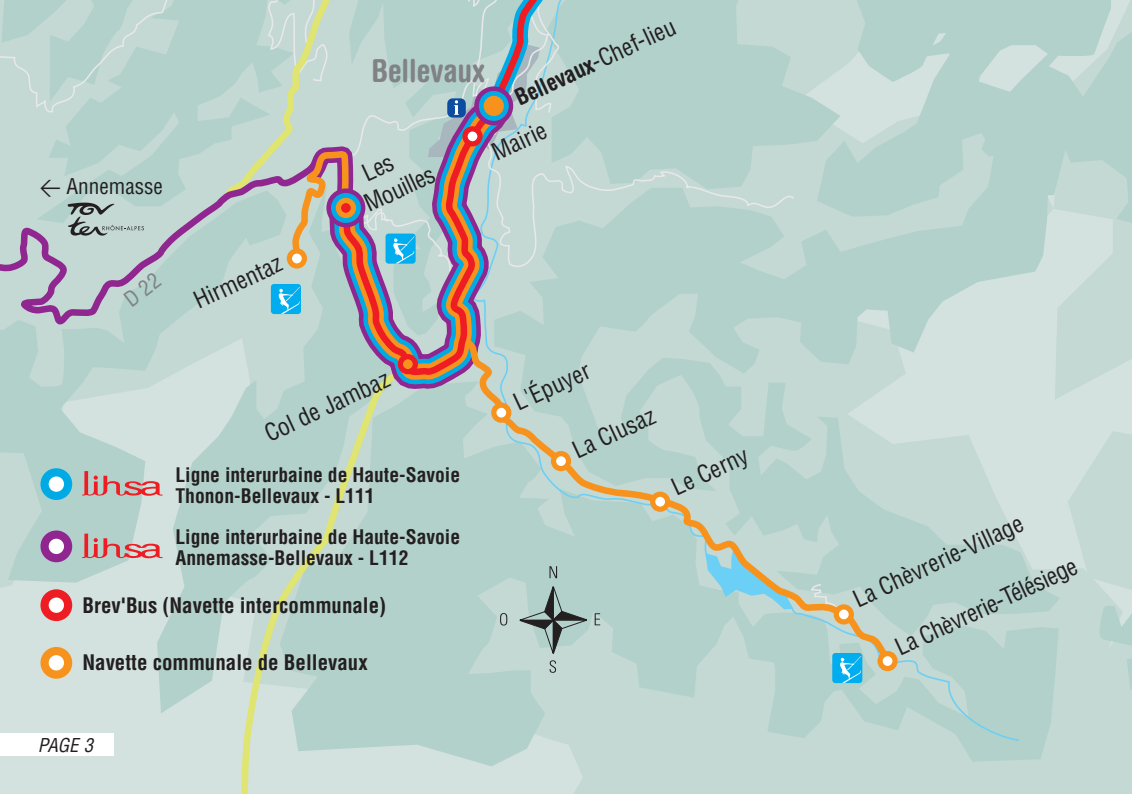

**DANS LA VALLÉE D'ABONDANCE ET LA VALLÉE D'AULPS,
VOISINES DE LA VALLÉE DU BREYON, LES NAVETTES CÔLOMBUS ET BALAD'AULPS BUS
VOUS ATTENDENT POUR TOUTS VOS DÉPLACEMENTS.
IN THE ABONDANCE AND AULPS VALLEYS, NEARBY THE BREYON VALLEY,
THE COLOMBUS AND THE BALAD'AULPS BUS TAKE YOU FOR ALL YOUR TRIPS.**

NOUVEAU !

Liaisons Breyon → Thonon
Belleaux → Annemasse

Billet unité : 1,50 €

Carnet 10 trajets : 12 €

Billet unité carte Déclic : 0,75 €

Carnet 10 trajets Déclic : 6 €

Abonnement mensuel : 30 €

Guide des transports de la Vallée du Brevon

HIVER | 2014 | 2015 //

- NAVETTE INTERCOMMUNALE
- NAVETTE BELLEVAUX
- LIHSA THONON-BELLEVAUX
- LIHSA ANNEMASSE-BELLEVAUX

Bougez sans voiture, prenez le Brev'Bus !

**TOUS LES JOURS DU 27/12/14 AU 04/01/15 INCLUS ET
DU 07/02 AU 22/02/15 INCLUS - TOUS LES SAMEDIS
DU 10/01 AU 31/01/15 ET DU 28/02 AU 14/03/15
1,50 € / TRAJET**

■ Période scolaire. ■ Vacances scolaires. L : LUNDI - M : MARDI - Me : MERCREDI - J : JEUDI - V : VENDREDI

(1) Connexion navette communale pour la station de la Chèvrerie. (2) Effectué selon un circuit différent périodes scolaires ou vacances.