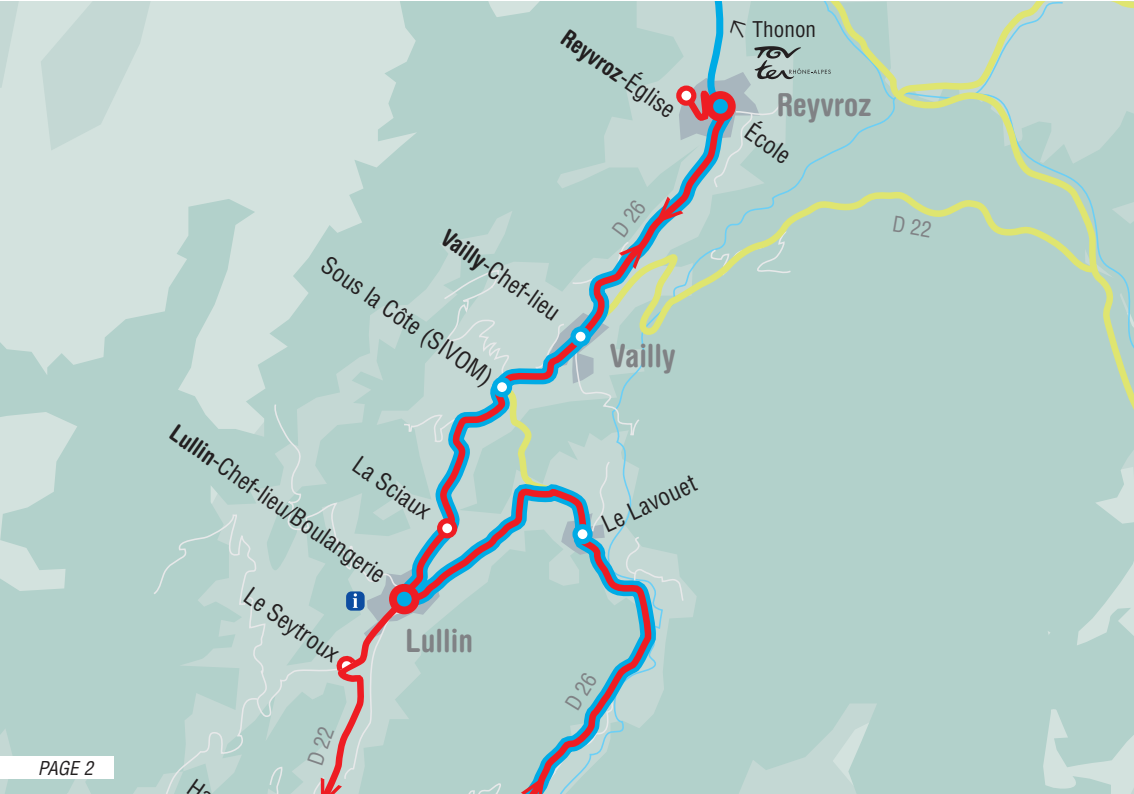

Guide des transports de la Vallée du Brevon

HIVER | 2012 | 2013 //

- NAVETTE INTERCOMMUNALE
- NAVETTE BELLEVAUX
- LIHSA THONON-BELLEVAUX
- LIHSA ANNEMASSE-BELLEVAUX

Bougez sans voiture, prenez le Brev'Bus !

Thonon
TOV
ter
Savoie-ALPES

Reyvroz-Église

Reyvroz

École

D 26

D 22

Vailly-Chef-lieu

Sous la Côte (SIVOM)

Vailly

La Sciaux

Le Lavouet

Lullin-Chef-lieu/Boulangerie

Le Seytroux

Lullin

D 26

D 22

-  **lihsa** Ligne interurbaine de Haute-Savoie Thonon-Bellevaux - L111
-  **lihsa** Ligne interurbaine de Haute-Savoie Annemasse-Bellevaux - L112
-  **Brev'Bus (Navette intercommunale)**
-  **Arrêt en sens montant**  **Sens de rotation**
-  **Navette communale de Bellevaux**