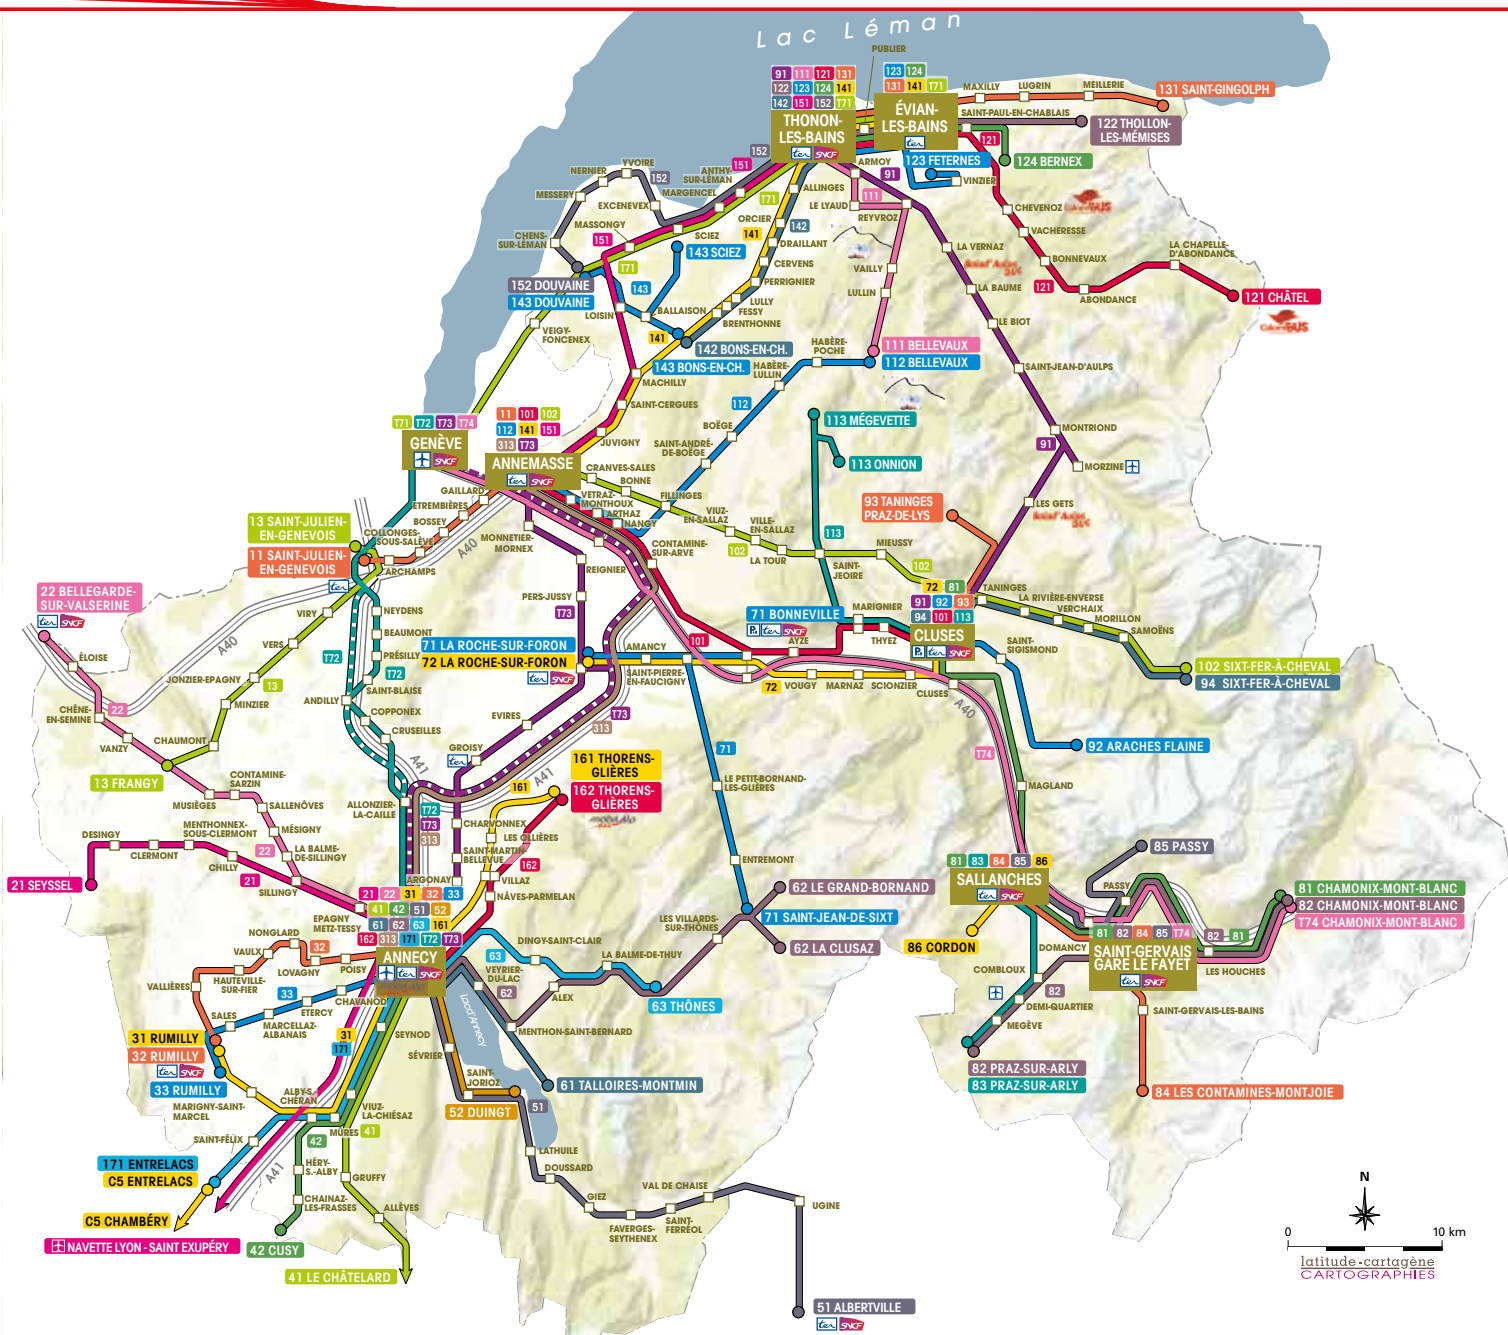

LE MOT DU PRÉSIDENT

La loi du 8 août 2015 portant Nouvelle Organisation du Territoire de la République, dite loi NOTRe, retire aux Départements la qualité d'autorité organisatrice des transports au profit des Régions.

Conscient que les transports et la mobilité constituent un des enjeux majeurs de la vie de notre territoire et au-delà, tant en matière de déplacement que de développement durable, le Département met tout en œuvre pour assurer une continuité de son action.

L'offre de transport du réseau interurbain LIHSA à destination des Hauts-Savoyards a été réajustée en 2016 afin de répondre au mieux aux besoins des usagers tout en garantissant une cohérence et une optimisation des moyens engagés. Le Département est attentif à ce que le transfert se fasse dans les meilleures conditions pour que les usagers continuent de bénéficier d'une offre de transports adaptée à leurs attentes.

Christian MONTEIL

Président du Conseil départemental de la Haute-Savoie

SOMMAIRE

- Les points d'accueil transporteurs
- Les réseaux urbains
- La carte du réseau départemental
- Le mot du Président
- Les chiffres clés
- Les localités desservies
- Mobicime
- La carte Décliac'
- Car + bus : le ticket gagnant
- Les points d'accueil transports scolaires
- Le calendrier scolaire
- Le covoiturage

DESTINATION DES LIGNES

EXPLOITANTS